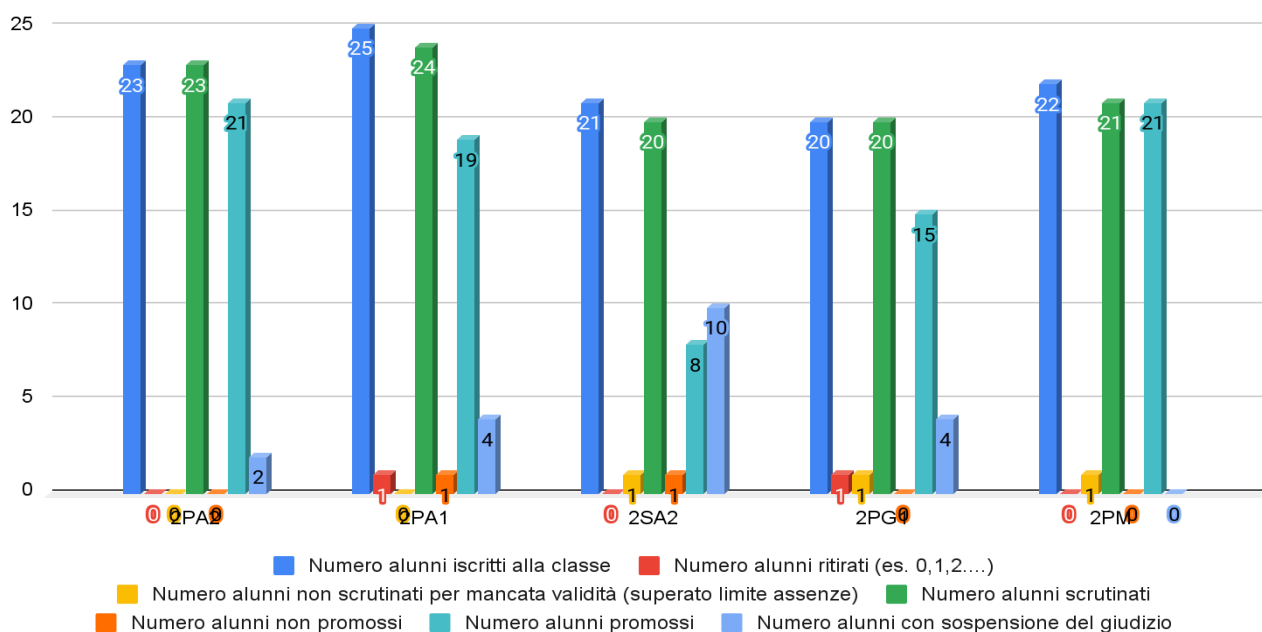

Esiti finali classi IT – IP e leFP

Coordinatore della classe del Corso

43 risposte

Numero alunni ritirati (es. 0,1,2....)

43 risposte

Numero alunni non scrutinati per mancata validità (superato limite assenze)

43 risposte

Numero alunni non promossi

43 risposte

Indica in quali materie gli studenti sono maggiormente insufficienti

43 risposte

Esiti finali classi IT 2021.2022

Esiti finali classi prime IT

Esiti finali classi seconde IT

Esiti finali classi terze IT

Esiti finali classi quarte IT

Esiti finali classi quinte IT

Esiti finali classi IP 2021.2022

Esiti finali classi prime IP

Esiti finali classi seconde IP

Esiti finali classi terze IP

Esiti finali classi quarte IP

Esiti finali classi quinte IP

Esiti finali classi leFP 2021.2022

Esiti finali classi prime leFP

Esiti finali classi seconde leFP

Esiti finali classi terze leFP

Esiti finali classi quarte leFP