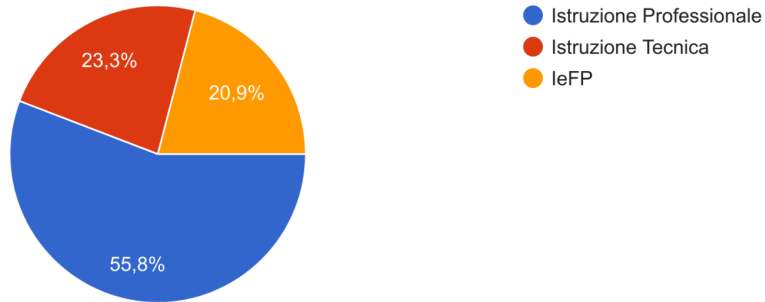

Esiti finali classi IT – IP e leFP

Coordinatore della classe del Corso

43 risposte

Numero alunni ritirati (es. 0,1,2....)

43 risposte

Numero alunni non scrutinati per mancata validità (superato limite assenze)

43 risposte

Numero alunni non promossi

43 risposte

Indica in quali materie gli studenti sono maggiormente insufficienti

43 risposte

Esiti finali classi IT 2021.2022

Esiti finali classi prime IT

Esiti finali classi seconde IT