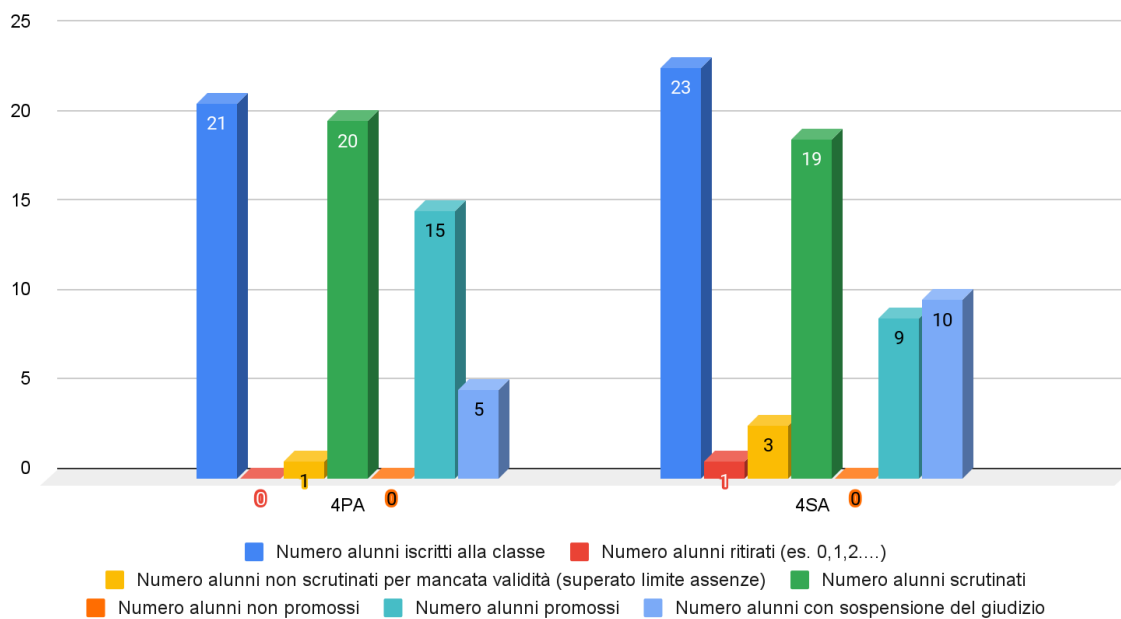

43 risposte

Numero alunni non promossi

43 risposte

Indica in quali materie gli studenti sono maggiormente insufficienti

43 risposte

Esiti finali classi IT 2021.2022

Esiti finali classi prime IT

Esiti finali classi seconde IT

Esiti finali classi terze IT

Esiti finali classi quarte IT

Esiti finali classi quinte IT

Esiti finali classi IP 2021.2022

Esiti finali classi prime IP

Esiti finali classi seconde IP

Esiti finali classi terze IP

Esiti finali classi quarte IP

Esiti finali classi quinte IP

Esiti finali classi leFP 2021.2022

Esiti finali classi prime leFP

Esiti finali classi seconde leFP

Esiti finali classi terze leFP

Esiti finali classi quarte leFP