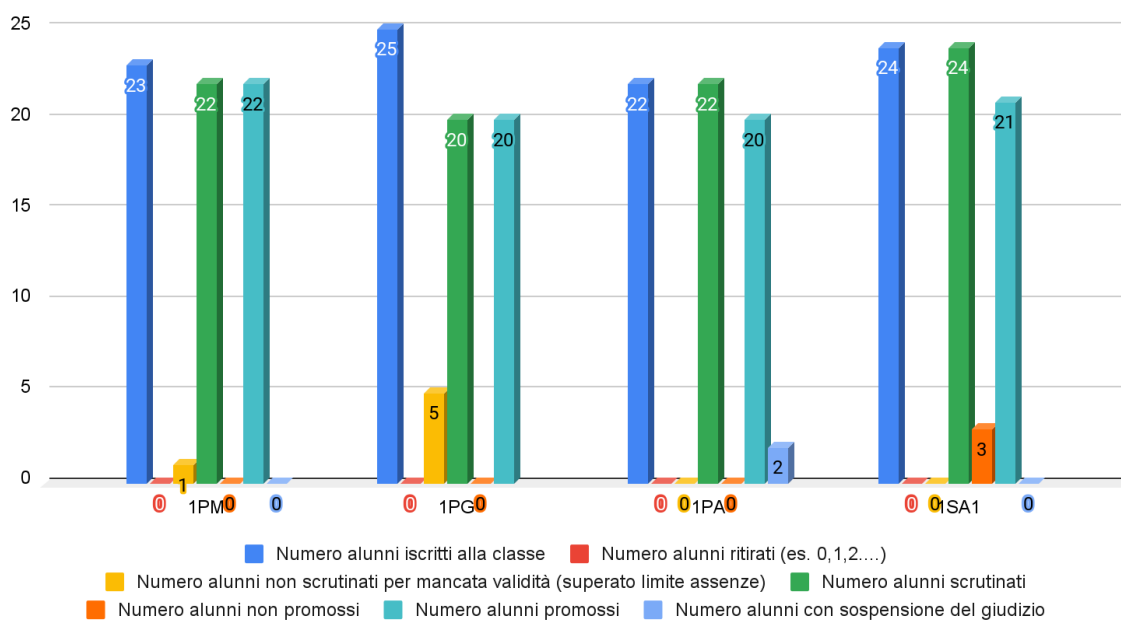

Esiti finali classi IT – IP e leFP

Coordinatore della classe del Corso

43 risposte

Numero alunni ritirati (es. 0,1,2....)

43 risposte

Numero alunni non scrutinati per mancata validità (superato limite assenze)

43 risposte

Numero alunni non promossi

43 risposte

Indica in quali materie gli studenti sono maggiormente insufficienti

43 risposte

Esiti finali classi IT 2021.2022

Esiti finali classi prime IT

Esiti finali classi seconde IT

Esiti finali classi terze IT

Esiti finali classi quarte IT

Esiti finali classi quinte IT

Esiti finali classi IP 2021.2022

Esiti finali classi prime IP

Esiti finali classi seconde IP

Esiti finali classi terze IP

Esiti finali classi quarte IP

Esiti finali classi quinte IP

Esiti finali classi leFP 2021.2022

Esiti finali classi prime leFP

Esiti finali classi seconde leFP

Esiti finali classi terze leFP

Esiti finali classi quarte leFP