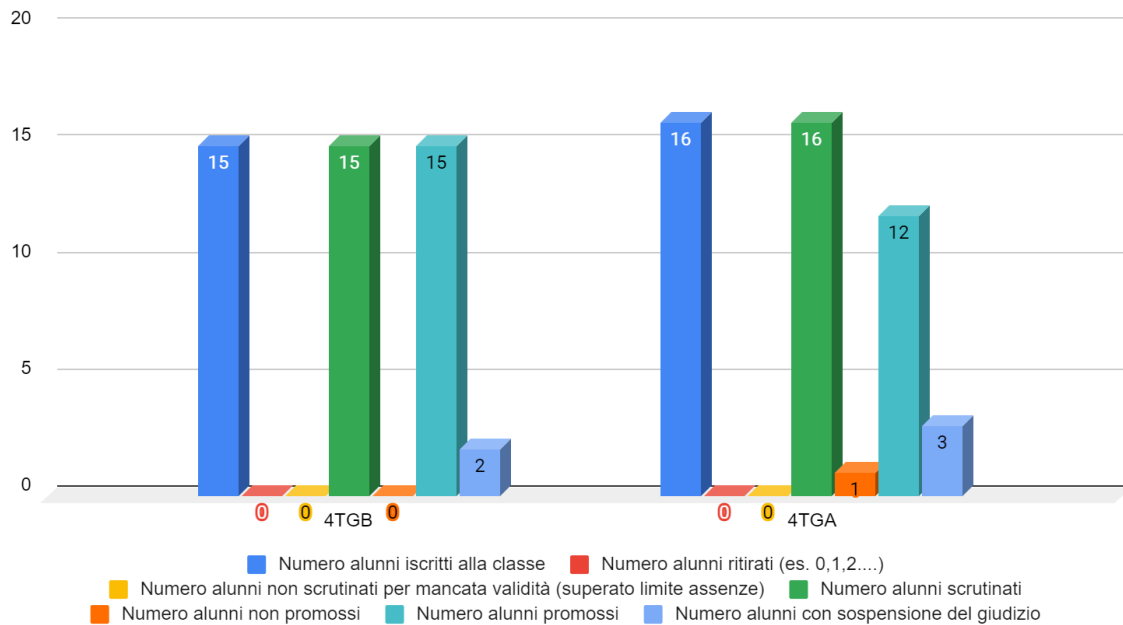

Esiti finali classi IT – IP e leFP

Coordinatore della classe del Corso

43 risposte

Numero alunni ritirati (es. 0,1,2....)

43 risposte

Numero alunni non scrutinati per mancata validità (superato limite assenze)

43 risposte

Numero alunni non promossi

43 risposte

Indica in quali materie gli studenti sono maggiormente insufficienti

43 risposte

Esiti finali classi IT 2021.2022

Esiti finali classi prime IT

Esiti finali classi seconde IT

Esiti finali classi terze IT

Esiti finali classi quarte IT

Esiti finali classi quinte IT

Esiti finali classi IP 2021.2022

Esiti finali classi prime IP

Esiti finali classi seconde IP

Esiti finali classi terze IP

Esiti finali classi quarte IP

Esiti finali classi quinte IP

Esiti finali classi leFP 2021.2022

Esiti finali classi prime leFP

Esiti finali classi seconde leFP

Esiti finali classi terze leFP

Esiti finali classi quarte leFP