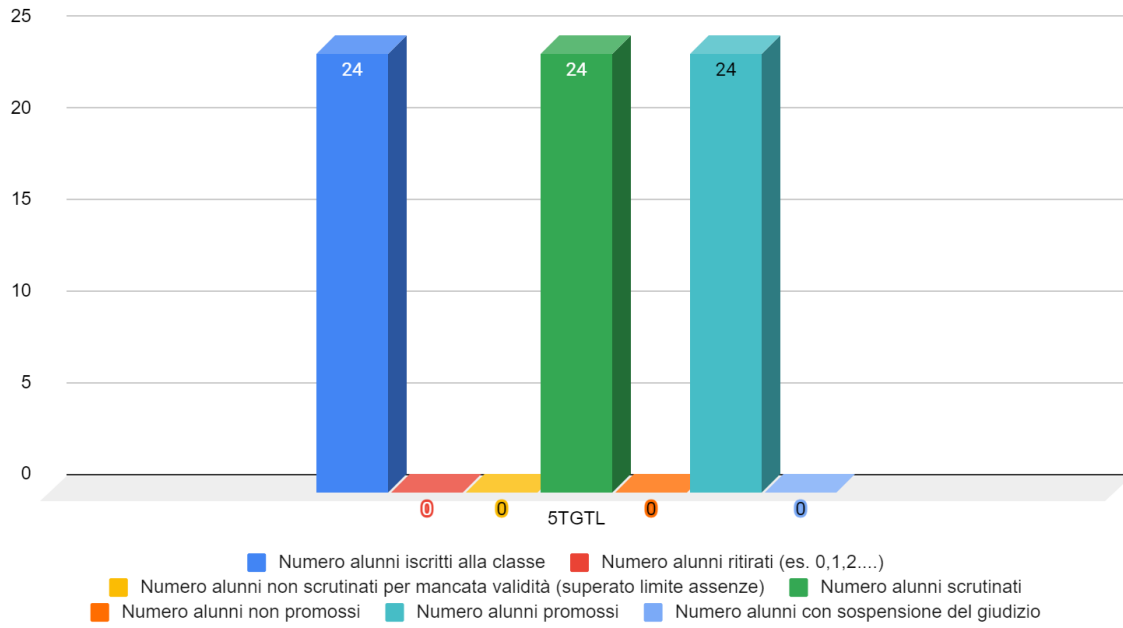

Esiti finali classi IT – IP e leFP

Coordinatore della classe del Corso

43 risposte

Numero alunni ritirati (es. 0,1,2....)

43 risposte

Numero alunni non scrutinati per mancata validità (superato limite assenze)

43 risposte

Numero alunni non promossi

43 risposte

Indica in quali materie gli studenti sono maggiormente insufficienti

43 risposte

Esiti finali classi IT 2021.2022

Esiti finali classi prime IT

Esiti finali classi seconde IT

Esiti finali classi terze IT

Esiti finali classi quarte IT

Esiti finali classi quinte IT

Esiti finali classi IP 2021.2022

Esiti finali classi prime IP

Esiti finali classi seconde IP

Esiti finali classi terze IP

Esiti finali classi quarte IP

Esiti finali classi quinte IP

Esiti finali classi leFP 2021.2022

Esiti finali classi prime leFP

Esiti finali classi seconde leFP

Esiti finali classi terze leFP

Esiti finali classi quarte leFP