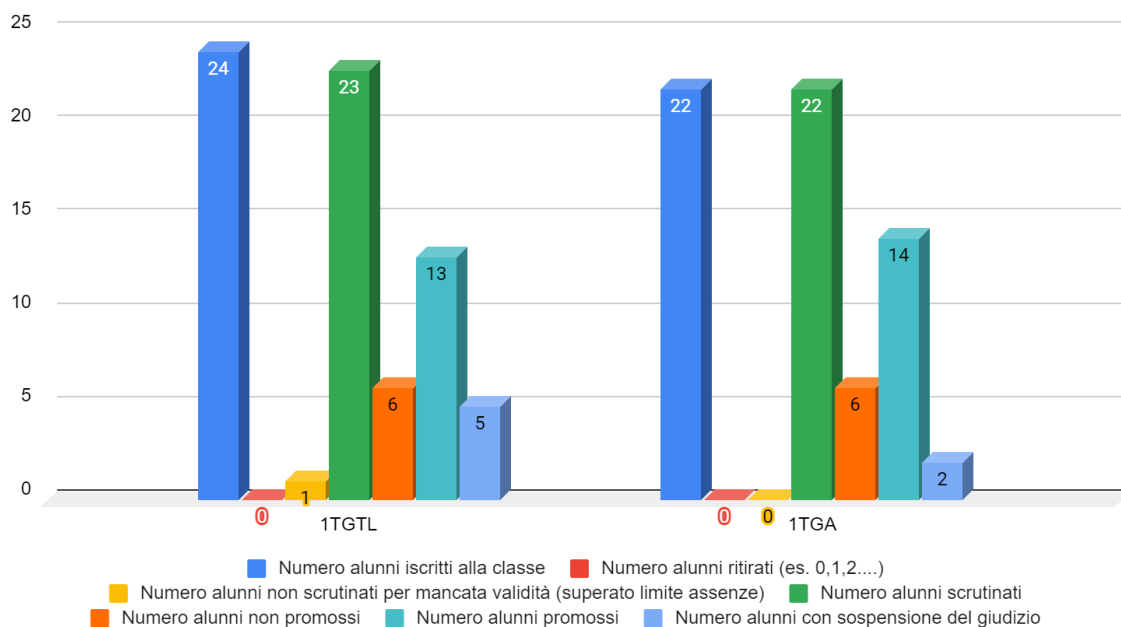

Esiti finali classi IT – IP e leFP

Coordinatore della classe del Corso

43 risposte

Numero alunni ritirati (es. 0,1,2....)

43 risposte

Numero alunni non scrutinati per mancata validità (superato limite assenze)

43 risposte

Numero alunni non promossi

43 risposte

Indica in quali materie gli studenti sono maggiormente insufficienti

43 risposte

Esiti finali classi IT 2021.2022

Esiti finali classi prime IT

Esiti finali classi seconde IT

Esiti finali classi terze IT

Esiti finali classi quarte IT

Esiti finali classi quinte IT

Esiti finali classi IP 2021.2022

Esiti finali classi prime IP

Esiti finali classi seconde IP

Esiti finali classi terze IP

Esiti finali classi quarte IP

Esiti finali classi quinte IP

Esiti finali classi leFP 2021.2022

Esiti finali classi prime leFP

Esiti finali classi seconde leFP

Esiti finali classi terze leFP

Esiti finali classi quarte leFP