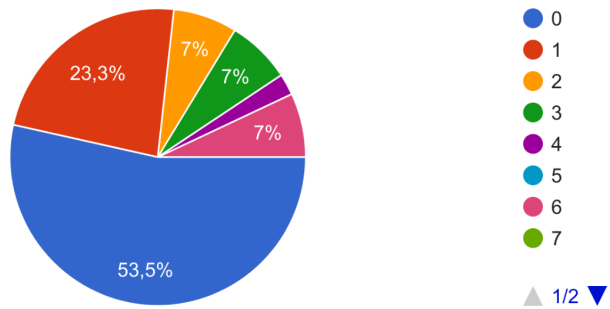

Esiti finali classi IT – IP e leFP

Coordinatore della classe del Corso

43 risposte

Numero alunni ritirati (es. 0,1,2....)

43 risposte

Numero alunni non scrutinati per mancata validità (superato limite assenze)

43 risposte

Numero alunni non promossi

43 risposte

Indica in quali materie gli studenti sono maggiormente insufficienti

43 risposte

Esiti finali classi IT 2021.2022

Esiti finali classi prime IT

Esiti finali classi seconde IT