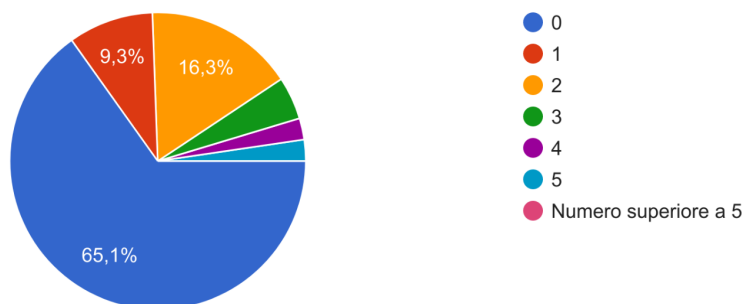

Esiti finali classi IT – IP e leFP

Coordinatore della classe del Corso

43 risposte

Numero alunni ritirati (es. 0,1,2....)

43 risposte

Numero alunni non scrutinati per mancata validità (superato limite assenze)

43 risposte

Numero alunni non promossi

43 risposte

Indica in quali materie gli studenti sono maggiormente insufficienti

43 risposte

Esiti finali classi IT 2021.2022

Esiti finali classi prime IT

Esiti finali classi seconde IT