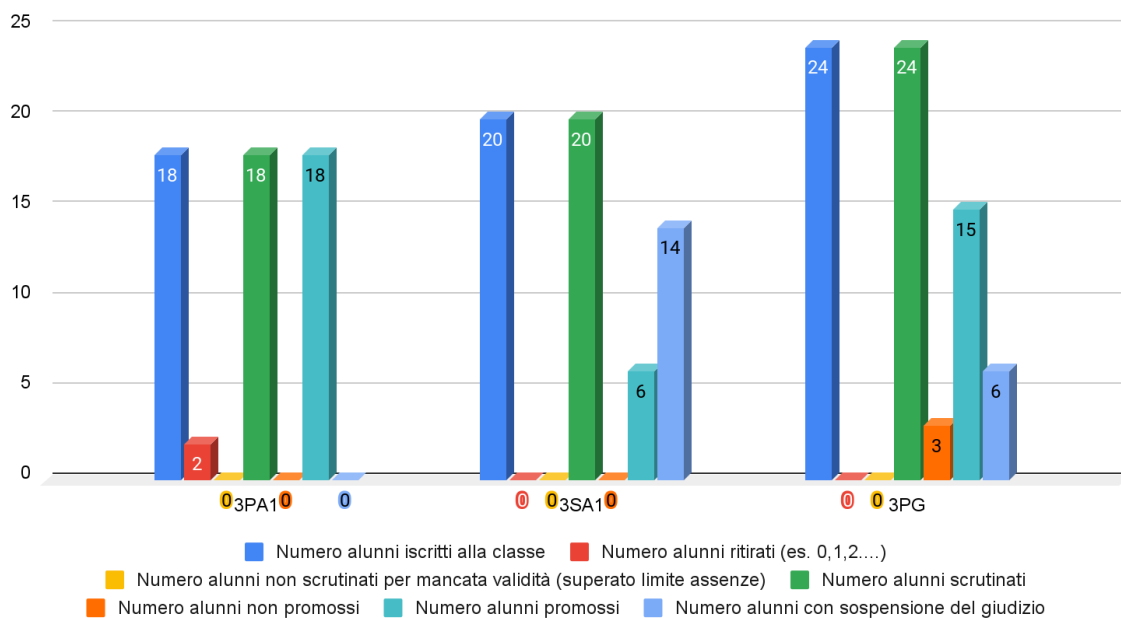

Esiti finali classi IT – IP e leFP

Coordinatore della classe del Corso

43 risposte

Numero alunni ritirati (es. 0,1,2....)

43 risposte

Numero alunni non scrutinati per mancata validità (superato limite assenze)

43 risposte

Numero alunni non promossi

43 risposte

Indica in quali materie gli studenti sono maggiormente insufficienti

43 risposte

Esiti finali classi IT 2021.2022

Esiti finali classi prime IT

Esiti finali classi seconde IT

Esiti finali classi terze IT

Esiti finali classi quarte IT

Esiti finali classi quinte IT

Esiti finali classi IP 2021.2022

Esiti finali classi prime IP

Esiti finali classi seconde IP

Esiti finali classi terze IP

Esiti finali classi quarte IP

Esiti finali classi quinte IP

Esiti finali classi leFP 2021.2022

Esiti finali classi prime leFP

Esiti finali classi seconde leFP

Esiti finali classi terze leFP

Esiti finali classi quarte leFP