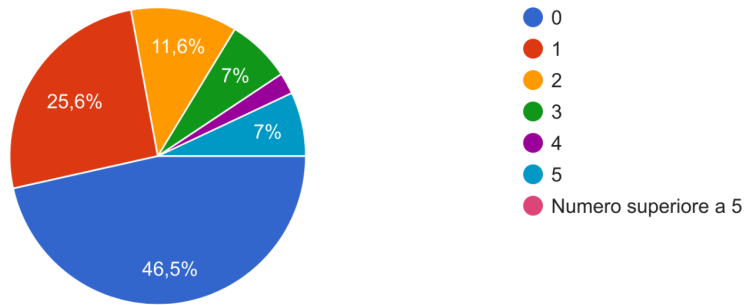

Esiti finali classi IT – IP e leFP

Coordinatore della classe del Corso

43 risposte

Numero alunni ritirati (es. 0,1,2....)

43 risposte

Numero alunni non scrutinati per mancata validità (superato limite assenze)

43 risposte

Numero alunni non promossi

43 risposte

Indica in quali materie gli studenti sono maggiormente insufficienti

43 risposte

Esiti finali classi IT 2021.2022

Esiti finali classi prime IT

Esiti finali classi seconde IT