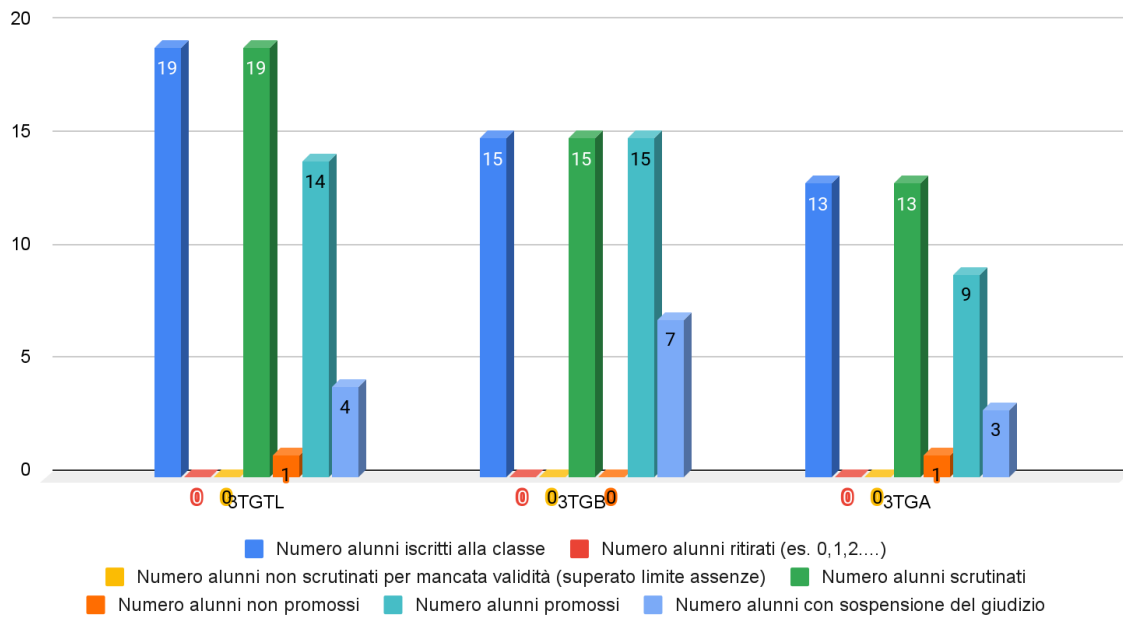

Esiti finali classi IT – IP e leFP

Coordinatore della classe del Corso

43 risposte

Numero alunni ritirati (es. 0,1,2....)

43 risposte

Numero alunni non scrutinati per mancata validità (superato limite assenze)

43 risposte

Numero alunni non promossi

43 risposte

Indica in quali materie gli studenti sono maggiormente insufficienti

43 risposte

Esiti finali classi IT 2021.2022

Esiti finali classi prime IT

Esiti finali classi seconde IT

Esiti finali classi terze IT

Esiti finali classi quarte IT

Esiti finali classi quinte IT

Esiti finali classi IP 2021.2022

Esiti finali classi prime IP

Esiti finali classi seconde IP

Esiti finali classi terze IP