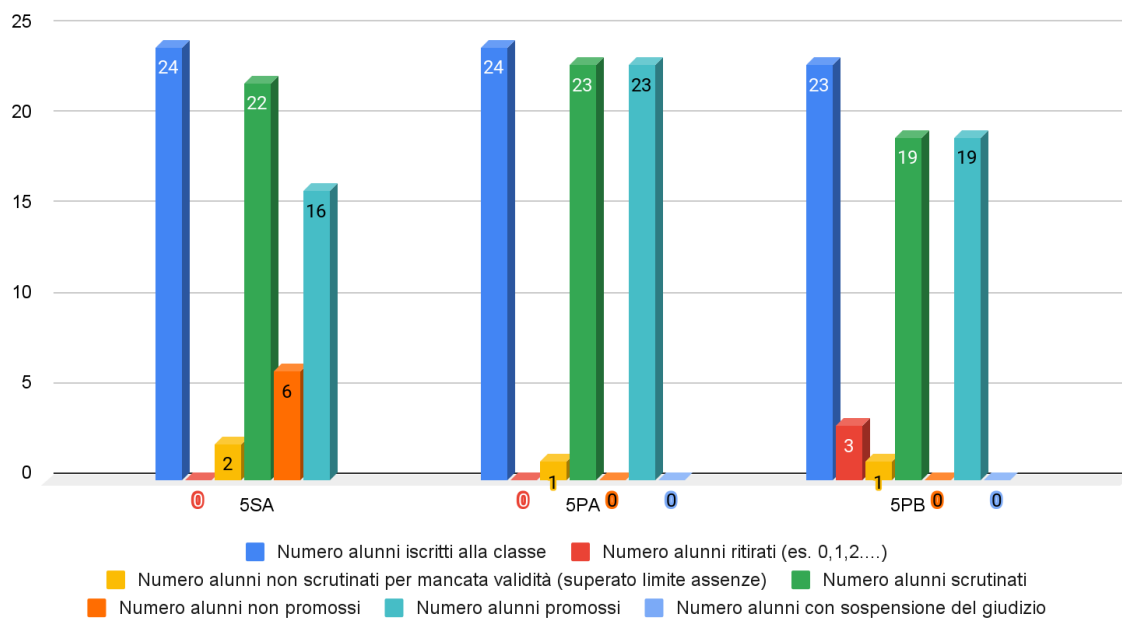

43 risposte

Numero alunni non promossi

43 risposte

Indica in quali materie gli studenti sono maggiormente insufficienti

43 risposte

Esiti finali classi IT 2021.2022

Esiti finali classi prime IT

Esiti finali classi seconde IT

Esiti finali classi terze IT

Esiti finali classi quarte IT

Esiti finali classi quinte IT

Esiti finali classi IP 2021.2022

Esiti finali classi prime IP

Esiti finali classi seconde IP

Esiti finali classi terze IP

Esiti finali classi quarte IP

Esiti finali classi quinte IP

Esiti finali classi leFP 2021.2022

Esiti finali classi prime leFP

Esiti finali classi seconde leFP

Esiti finali classi terze leFP

Esiti finali classi quarte leFP