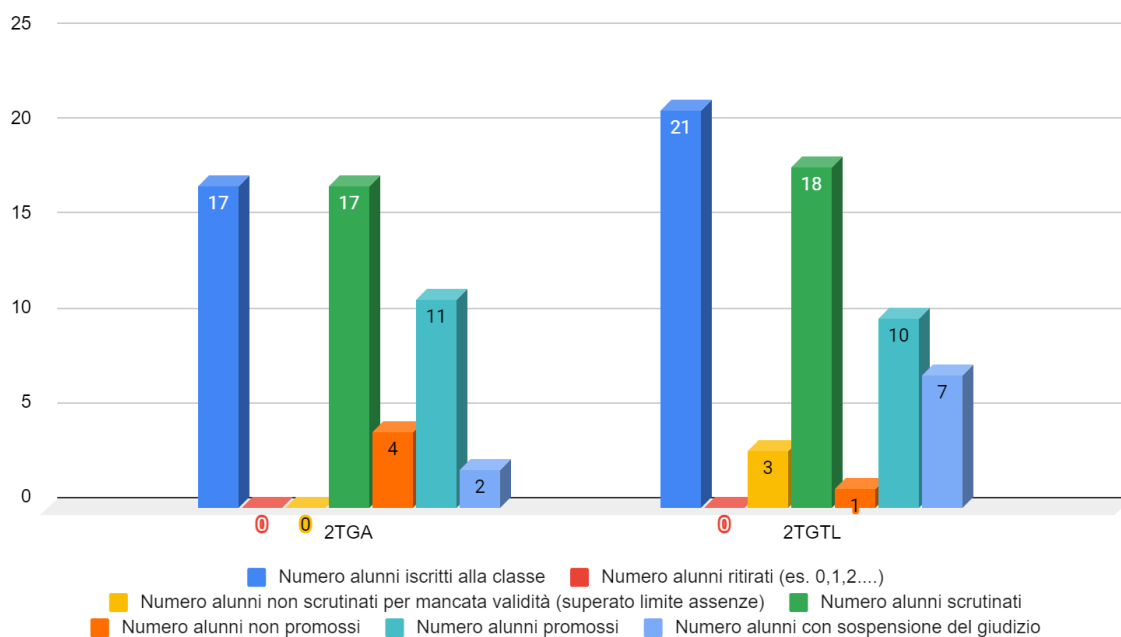

Esiti finali classi IT – IP e leFP

Coordinatore della classe del Corso

43 risposte

Numero alunni ritirati (es. 0,1,2....)

43 risposte

Numero alunni non scrutinati per mancata validità (superato limite assenze)

43 risposte

Numero alunni non promossi

43 risposte

Indica in quali materie gli studenti sono maggiormente insufficienti

43 risposte

Esiti finali classi IT 2021.2022

Esiti finali classi prime IT

Esiti finali classi seconde IT

Esiti finali classi terze IT

Esiti finali classi quarte IT

Esiti finali classi quinte IT

Esiti finali classi IP 2021.2022

Esiti finali classi prime IP

Esiti finali classi seconde IP

Esiti finali classi terze IP

Esiti finali classi quarte IP

Esiti finali classi quinte IP

Esiti finali classi leFP 2021.2022

Esiti finali classi prime leFP

Esiti finali classi seconde leFP

Esiti finali classi terze leFP

Esiti finali classi quarte leFP